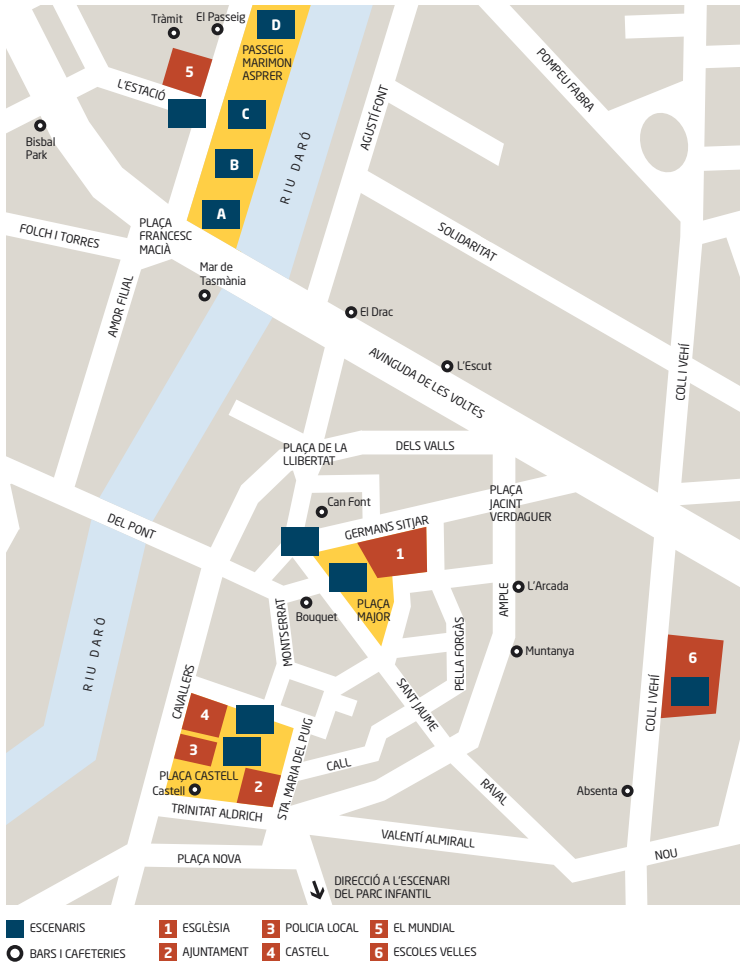

LA BISBAL D'EMPORDÀ PLÀNOL DE SITUACIÓ DELS ESPECTACLES

Punt d'informació:
El Mundial (vestíbul)
Passeig Marimon Asprer.
Telèfons: 972 64 55 00/ 972 64 25 93
www.firadecirc.org

- ESCENARIS
- 1 ESGLÈSIA
- 3 POLICIA LOCAL
- 5 EL MUNDIAL
- 2 AJUNTAMENT
- 4 CASTELL
- 6 ESCOLES VELLES

PROGRAMACIÓ 18, 19 I 20

PROGRAMACIÓ DEL FIRABAR

DIVENDRES 18

DISSABTE 19

DIUMENGE 20

► **El Castell**
◉ ACTUACIÓ: Cia Círcolate.
◉ 19.20 H.
◉ ACTUACIÓ: La Ke Kose: La Pelà.
◉ 19.40 H.
◉ ACTUACIÓ: La Gralla.
◉ 20.00 H.
◉ ACTUACIÓ: Cia Círcolate.
◉ 20.40 H.

► **El Passeig**
◉ ACTUACIÓ: S3 de Riure.
◉ 19.40 H.
◉ ACTUACIÓ: La Ke Kose: La Pelà.
◉ 20.00 H.
◉ ACTUACIÓ: Mag Cesc.
◉ 20.40 H.

► **El Drac**
◉ ACTUACIÓ: La Gralla.
◉ 19.00 H.
◉ ACTUACIÓ: S3 de Riure.
◉ 19.20 H.
◉ ACTUACIÓ: Mag Cesc.
◉ 20.00 H.
◉ ACTUACIÓ: Cia Círcolate.
◉ 20.40 H.

► **El Drac**
◉ ACTUACIÓ: La Gralla.
◉ 19.00 H.
◉ ACTUACIÓ: S3 de Riure.
◉ 19.20 H.
◉ ACTUACIÓ: Mag Cesc.
◉ 20.00 H.
◉ ACTUACIÓ: Mag Cesc.
◉ 20.40 H.

► **El Drac**
◉ ACTUACIÓ: La Gralla.
◉ 19.00 H.
◉ ACTUACIÓ: S3 de Riure.
◉ 19.20 H.
◉ ACTUACIÓ: La Ke Kose: La Pelà.
◉ 20.00 H.
◉ ACTUACIÓ: Mag Cesc.
◉ 20.40 H.

► **El Drac**
◉ ACTUACIÓ: La Gralla.
◉ 19.00 H.
◉ ACTUACIÓ: S3 de Riure.
◉ 20.00 H.
◉ ACTUACIÓ: La Ke Kose: La Pelà.
◉ 21.00 H.
◉ ACTUACIÓ: La Ke Kose: La Pelà.
◉ 21.20 H.

ORGANITZA

AMB EL SUPORT DE

Generalitat de Catalunya
Departament de Cultura
i Mitjans de Comunicació

Diputació de Girona

AMB EL PATROCINI DE

AMB LA COL·LABORACIÓ DE

L'organització us agraeix la vostra col·laboració en l'adquisició de samarretes i cartells, i assistint als espectacles de pagament de la Fira de Circ al Carrer 2008 Bona Firal